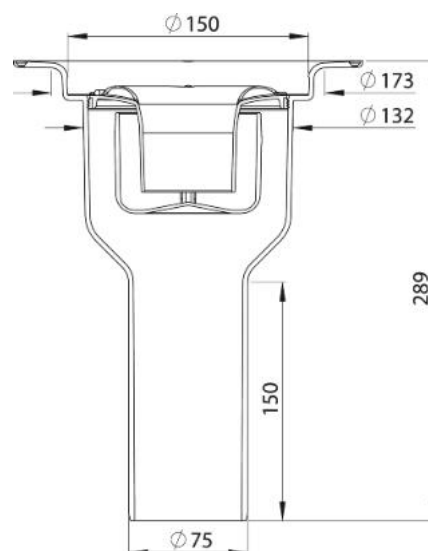

Brage 75

RSK nr: 711 39 30

Material: PP

Kapacitet: Testad enligt SS-EN 1253

Anslutning: Botten

Sildimension: Ø150 mm.

Utlopp: Ø75 mm.

PURUS

Ingående Artiklar

RSK nr	Art. namn, beskrivning
7113930	Brage 75
7118069	Tyr, vattenlås
7141315	KL 150 Blå, klämring
7138446	Droppsil 150

Tillbehör

RSK nr	Art. namn, beskrivning
7138448	Nood, vattenlås
7138433	Nood rostfri, vattenlås
7118084	Stål-Ran, vattenlås
7118109	Center, vattenlås
7138418	Innerlock/Tätlock 150
7113762	Skumstopp, vattenlås
-	Ram/designsilar för klinker
-	Runda designsilar för plastmatta